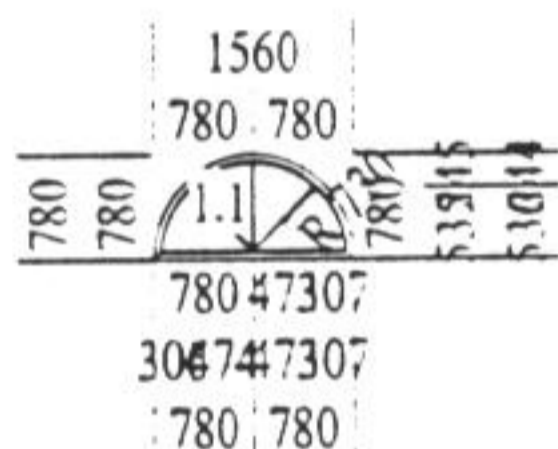

Pozycja ilość sztuk

K 8 2

1 360 x 2 800

1. Typ: PCV Osc. 005/ Skrz. 022, kolor: Biały
Słupki pionowe: 2 x 120 041
Słupki poziome: 1 x 120 041
1. Typ okuć: R1 (MVA+2*ER 1) GVM, kolor okuć: Biały malowany
1. Szklenie: szyba niskoemisyjna k=1,0
Szpros wewn. typu: szpros 18 mm biały kolor: Biały
2. Typ okuć: R1 (MVA+2*ER 1) GVM, kolor okuć: Biały malowany
1. Szklenie: szyba niskoemisyjna k=1,0
Szpros wewn. typu: szpros 18 mm biały kolor: Biały
3. Typ okuć: UR2 (ER 2), kolor okuć: Biały malowany
1. Szklenie: szyba niskoemisyjna k=1,0
Szpros wewn. typu: szpros 18 mm biały kolor: Biały
4. Typ okuć: UR2 (ER 2), kolor okuć: Biały malowany
1. Szklenie: szyba niskoemisyjna k=1,0
Szpros wewn. typu: szpros 18 mm biały kolor: Biały

K 9 1

1 560 x 780

1. Typ: PCV Osc. 005/ Skrz. 022, kolor: Biały
1. Szklenie: szyba niskoemisyjna k=1,0
Szpros wewn. typu: szpros 18 mm biały kolor: Biały

K 10 8

1 350 x 730

1. Typ: PCV Osc. 005/ Skrz. 022, kolor: Biały
1. Typ okuć: U1 (SW1K + ER 1), kolor okuć: Biały malowany
Szklenie: szyba niskoemisyjna k=1,0