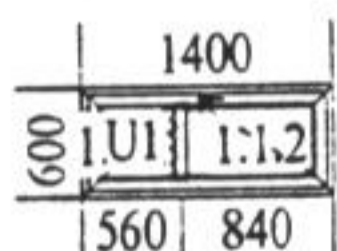

K 9 1

1 560 x 780

1. Typ: PCV Osc. 005/ Skrz. 022, kolor: Biały
1. Szklenie: szyba niskoemisyjna k=1,0
Szpros wewn. typu: szpros 18 mm biały kolor: Biały

K 10 8

1 350 x 730

1. Typ: PCV Osc. 005/ Skrz. 022, kolor: Biały
1. Typ okuć: U1 (SW1K + ER 1), kolor okuć: Biały malowany
Szklenie: szyba niskoemisyjna k=1,0

K 11 7

1 400 x 600

1. Typ: PCV Osc. 005/ Skrz. 022, kolor: Biały
1. Typ okuć: U1 (SW1K + ER 1), kolor okuć: Biały malowany
Szklenie: szyba niskoemisyjna k=1,0

K 12 1

1 400 x 600

1. Typ: PCV Osc. 005/ Skrz. 022, kolor: Biały
1. Typ okuć: U1 (SW1K + ER 1), kolor okuć: Biały malowany
Słupki pionowe: 1 x 120 041
1. Szklenie: Wypełnienie plastikowe 24 mm
2. Szklenie: szyba niskoemisyjna k=1,0