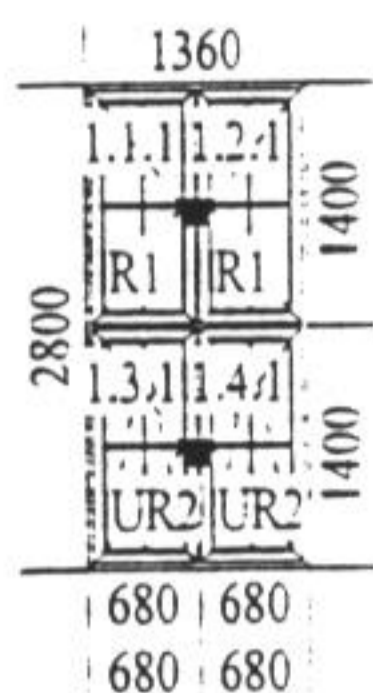

Pozycja ilość sztuk

K 8 2

1 360 x 2 800

1. Typ: PCV Osc. 005/ Skrz. 022, kolor: Biały
Słupki pionowe: 2 x 120 041
Słupki poziome: 1 x 120 041
1. Typ okuć: R1 (MVA+2*ER 1) GVM, kolor okuć: Biały malowany
1. Szklenie: szyba niskoemisyjna k=1,0
Szpros wewn. typu: szpros 18 mm biały kolor: Biały
2. Typ okuć: R1 (MVA+2*ER 1) GVM, kolor okuć: Biały malowany
1. Szklenie: szyba niskoemisyjna k=1,0
Szpros wewn. typu: szpros 18 mm biały kolor: Biały
3. Typ okuć: UR2 (ER 2), kolor okuć: Biały malowany
1. Szklenie: szyba niskoemisyjna k=1,0
Szpros wewn. typu: szpros 18 mm biały kolor: Biały
4. Typ okuć: UR2 (ER 2), kolor okuć: Biały malowany
1. Szklenie: szyba niskoemisyjna k=1,0
Szpros wewn. typu: szpros 18 mm biały kolor: Biały

K 9 1

1 560 x 780

1. Typ: PCV Osc. 005/ Skrz. 022, kolor: Biały
1. Szklenie: szyba niskoemisyjna k=1,0
Szpros wewn. typu: szpros 18 mm biały kolor: Biały

K 10 8

1 350 x 730

1. Typ: PCV Osc. 005/ Skrz. 022, kolor: Biały
1. Typ okuć: U1 (SW1K + ER 1), kolor okuć: Biały malowany
Szklenie: szyba niskoemisyjna k=1,0