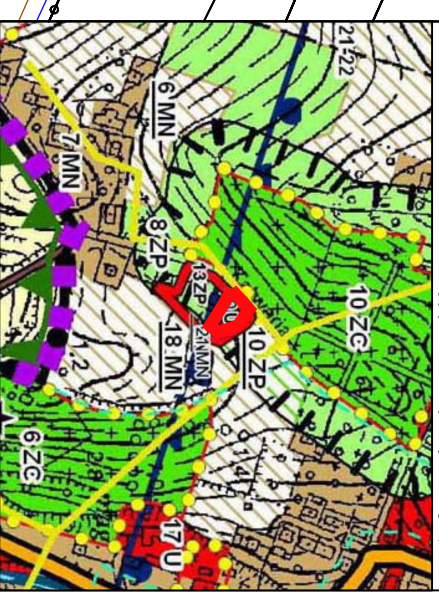

ZMIANA MIEJSCOWEGO PLANU ZAGOSPODAROWANIA PRZESTRZENNEGO "RYMANÓW" - ETAP I - część 2

uchwalonego Uchwałą Nr XL/387/06 Rady Miejskiej w Rymanowie z dnia 25 października 2006 r. ogłoszonego w Dz.Urz.Woj. Podkarpackiego z dnia 4 grudnia 2006 r. Nr 143 poz. 2147 z późn. zm.

ZAŁĄCZNIK NR 6 DO UCHWAŁY NR..... RADY MIEJSKIEJ W RYMANOWIE Z DNIA

SKALA 1:1 000

WYRYS ZE STUDIUM UWARUNKOWAŃ I KIERUNKÓW ZAGOSPODAROWANIA PRZESTRZENNEGO GMINY RYMANÓW

Granica terenów objętych zmianą miejscowego planu

Legenda

Oznaczenia do obszarów objętych zmianą studium:

— granica obszaru objętego zmianą

Oznaczenia:

□ granica geodezyjna miasta

Tereny kontynuacji i uzupełnień zabudowy

■ MN zabudowa mieszkaniowej jednorodzinna